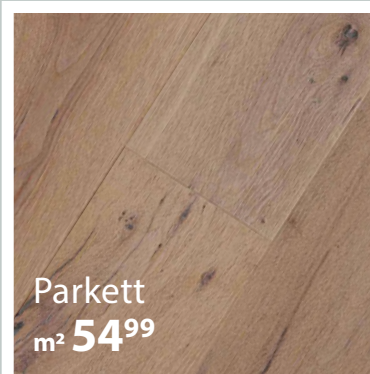

### Parkett Landhausdiele Bergeiche

Besonders angenehmes Laufgefühl durch handgehobelte Oberfläche. Die Deckschicht aus europäischer Eiche wird mit einem luftgetrockneten Öl geschützt. 14 mm stark. Dekor: Eiche naturgeölt.  
Farbe: Natur. m<sup>2</sup> **67,95-€ 57,99 €**  
Art.-Nr. 1214897 / LW 1.1.5