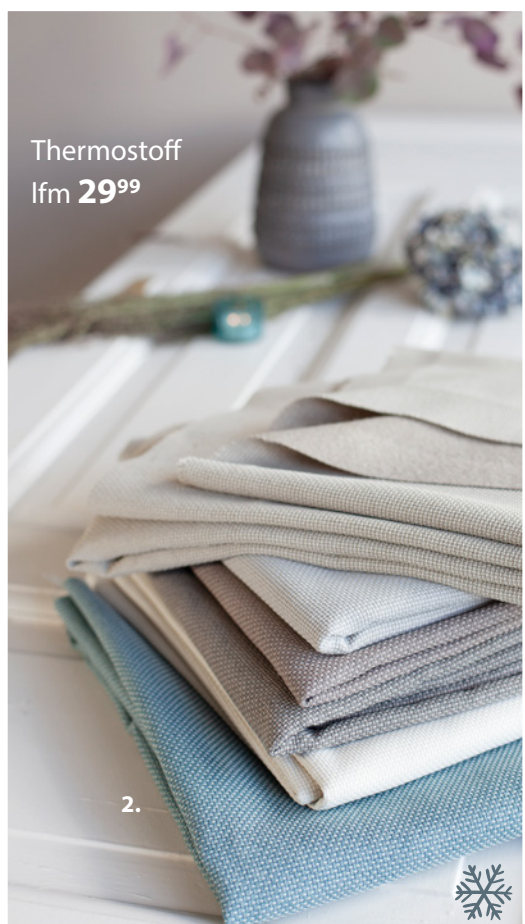

2.

Thermostoff
lfm **29⁹⁹**