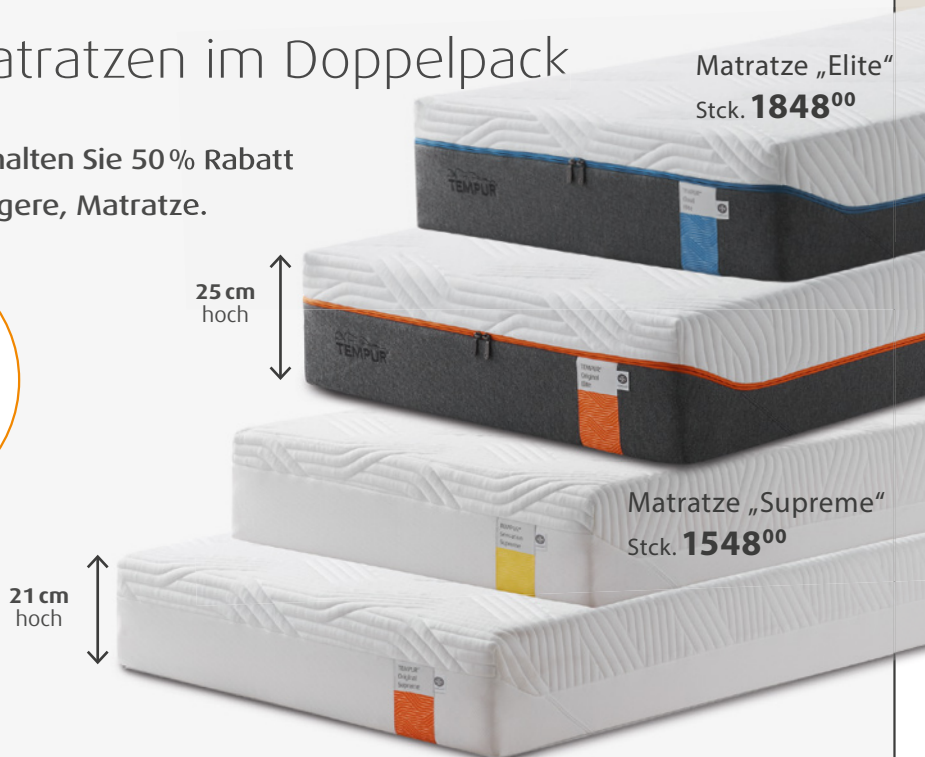

Preisbeispiel

TEMPUR® Supreme Matratzen

3.096,- 2 Supreme Matratzen
80/90/100 x 200 cm

- 774,- TEMPUR® Rabatt

2.322,- Gesamtpreis

Aktionen gültig vom 28.10.2022–28.02.2023