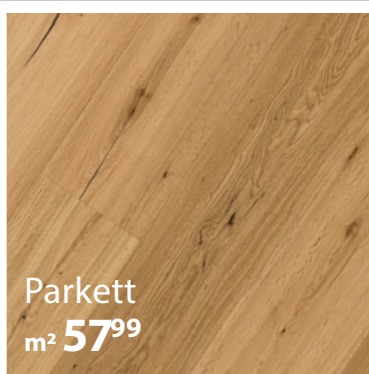

Rheingold®
DIE TREPPENPROFIS

TREPPENRENOVIERUNG VON DEN PROFIS

Schritt für Schritt entsteht durch fachmännische Montage Ihre neue Wunschtreppe.

EXPERTEN-TIPP

Eine Treppenrenovierung ist die kostengünstigere Alternative zu einer ganz neuen Treppe. Wir bei Knutzen Wohnen stehen Ihnen gern mit Rat und Tat zur Seite und finden Ihre ganz individuelle Lösung.

**SONDER-
PREISE!**

Nur bis zum
30.11.22

KOSTENLOSE BERATUNG UND **AUFMASS** VOR ORT.

Einfach QR-Code scannen für weitere Informationen und Terminvereinbarungen.

Parkett
m² **57⁹⁹**

Parkett Landhausdiele Bergeiche

Besonders angenehmes Laufgefühl durch handgehobelte Oberfläche. Die Deckschicht aus europäischer Eiche wird mit einem luftgetrockneten Öl geschützt. 14 mm stark. Dekor: Eiche naturgeölt.
Farbe: Natur. m² **67,95-€ 57,99 €**
Art.-Nr. 1214897 / LW 1.1.5