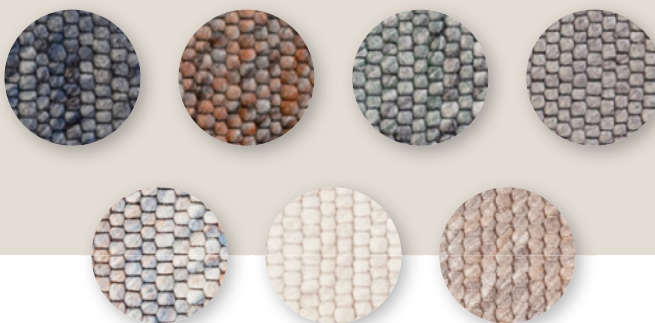

### Teppich Mala

Handgewebter Woll-Viskose-Teppich. Erhältlich in acht verschiedenen Farben.

Ca. 60 x 110 cm. ~~69€~~ **49,99 €** Ca. 80 x 150 cm. ~~129€~~ **89,99 €** Ca. 120 x 170 cm. ~~219€~~ **159 €**  
Ca. 160 x 230 cm. ~~419€~~ **299 €** Ca. 200 x 290 cm. ~~729€~~ **519 €** Ca. 240 x 330 cm. ~~979€~~ **698 €**